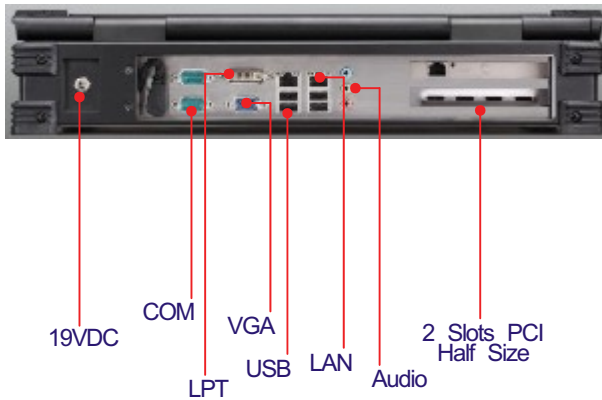

## EPU-510-CORE2

Portable PC Ruggedizado LCD TFT 15".  
2 Slots Half Size, teclado, touchpad.  
Intel® Core 2 Duo T7300 2GHz, 965GME.  
2GB DDRII (Hasta 4GB), HD-250GB.

Equipos de Medida y Control, S.L.

### Información para Pedidos:

**EPU-510-CORE2:**  
CPU Intel Core 2 Duo T7300  
2G DDRII  
HDD-250GB  
2 COM  
4 USB  
AUDIO  
LAN  
2 Slots PCI